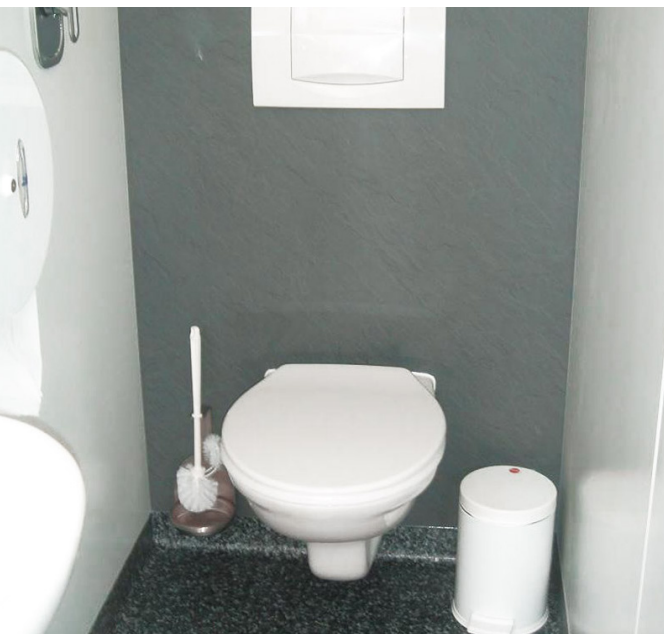

TOILETTENWAGEN STANDARD+ S

FLEXIBLE SANITÄRLÖSUNG IM GEHOBENEN NIVEAU FÜR EVENTS MIT KLEINEN BESUCHERZAHLEN

Produktinfo

Sie suchen eine mobile Toilettenanlage mit edler Ausstattung für Ihre Veranstaltung mit kleiner Anzahl an Personen? Der Sanitärcontainer Standard+ bietet Ihren Gästen das ideale Verhältnis zwischen Luxus und bodenständigen Design.

Weiß und Anthrazit dominieren das Interieur. Zubehör aus poliertem Edelstahl, sowie die stimmungsvolle LED-Beleuchtung sorgen für ein angenehmes Ambiente. Die sanfte Klimatisierung und zwei Soundanlagen runden dies spürbar ab.

Unsere Toilettenanlage in der Größe S ist besonders bei Einweihungsfeiern und Spatenstichen von Bauprojekten, als Toilette für Pressetermine oder ganz klassisch für VIPs und Künstler im Backstage, beliebt.

Optionale Erweiterungen wie Trink- und Abwassertanks, Pumpstationen und der hauseigene Reinigungsservice bieten Ihnen als Veranstaltungsplaner zusätzliche Flexibilität und Komfort.